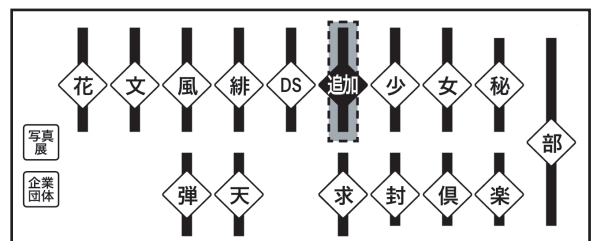

◆ 3 イベント合同臨時募集による追加サークル一覧 ◆

募集時期の都合により、下記サークルはカタログに記載がありません。
配置にも変化がありますので、カタログとあわせて御覧ください。

スペース	サークル名	ペンネーム
DS -29, 30	霞の里	SASUKE、沙南
追加 -01	因幡密造友の会 (有)	アナムジー因幡
追加 -02	ケロケロ工房	みるる
追加 -03	だーくえんじえう	墮天使エレナ
追加 -04	みんなの櫛	粟太郎
追加 -05	東方産幻進	柚葉るむ
追加 -06	ぶちっと★くりえいと	ねり子
追加 -07	湯々屋	しろがねゆゆまつ
追加 -08	うわのそら	ましゅ〜
追加 -09	Team 東方不敗	小龍
追加 -10	ひよこ釘	麗音
追加 -11, 12	ではない。	小塚雨坊
追加 -13	しゃーぶにくびーふ&夢峰地帯	そらいる
追加 -14	skysepia	緑山はやと
追加 -15	がーねっとフィズ	たちばな氷香
追加 -16	あんこストロベリー	屋草だしまき
追加 -17	東方天翔記CPUダービー処	鍵山ゆうな
追加 -18	現世 MOON と幽世 SOL	深紅蓮華
追加 -19	まよかけごはん	マヨネーズ
追加 -20	れいんふおーる	甘味屋けるん
追加 -21	kuma chocolate	青桐
追加 -22	国境横断	クロカン
追加 -23	きつねとぶどう	くろな
追加 -24	veronica	うひ丸
追加 -25	ニセキノコモドキ	ガガンボ
追加 -26	紅悠 Salvation	紅攻
追加 -27	クリスマスカンパニー	たなん
追加 -28	IZAKAYA STYLE	居酒屋さん
追加 -29	あたいんち	ばかのひ
追加 -30	シャーマニックテンブル	Silyne (シリン)
追加 -31	ひよこ石	でね
追加 -32	猫又権現	猫
追加 -33	room-butterfly	しじま うるめ
追加 -34	としょかんのじかん	蒼風 涼
追加 -35	千歳ラムネ	花咲結香
追加 -36	Hungry Tiger	十六夜にやも
追加 -37, 38	IRON ATTACK!	IRON-CHINO
追加 -39	ESQUARIA	RUON
追加 -40	少女理論観測所	テラ

	04	03	02	01	
	みんなの櫛	だーくえんじえう	ケロケロ工房	友の会 (有)	因幡密造
05	東方産幻進		少女理論観測所		40
06	ぶちっと★くりえいと		ESQUARIA		39
07	湯々屋		IRON ATTACK!		38
08	うわのそら				37
09	Team 東方不敗		Hungry Tiger		36
10	ひよこ釘		千歳ラムネ		35
11			としょかんのじかん		34
12	ではない。		room-butterfly		33
13	しゃーぶにくびーふ&夢峰地帯		猫又権現		32
14	skysepia		ひよこ石		31
15	がーねっとフィズ		シャーマニックテンブル		30
16	あんこストロベリー		あたいんち		29
17	東方天翔記CPUダービー処		IZAKAYA STYLE		28
18	現世MOONと幽世SOL		クリスマスカンパニー		27
19	まよかけごはん		紅悠 Salvation		26
20	れいんふおーる		ニセキノコモドキ		25
	chocolate	kuma	国境横断	きつねとぶどう	veronica
	21	22	23	24	

2019. 11. 17 「文々。新聞友の会」「求代目の紅茶会」「科学世紀のカフェテラス」